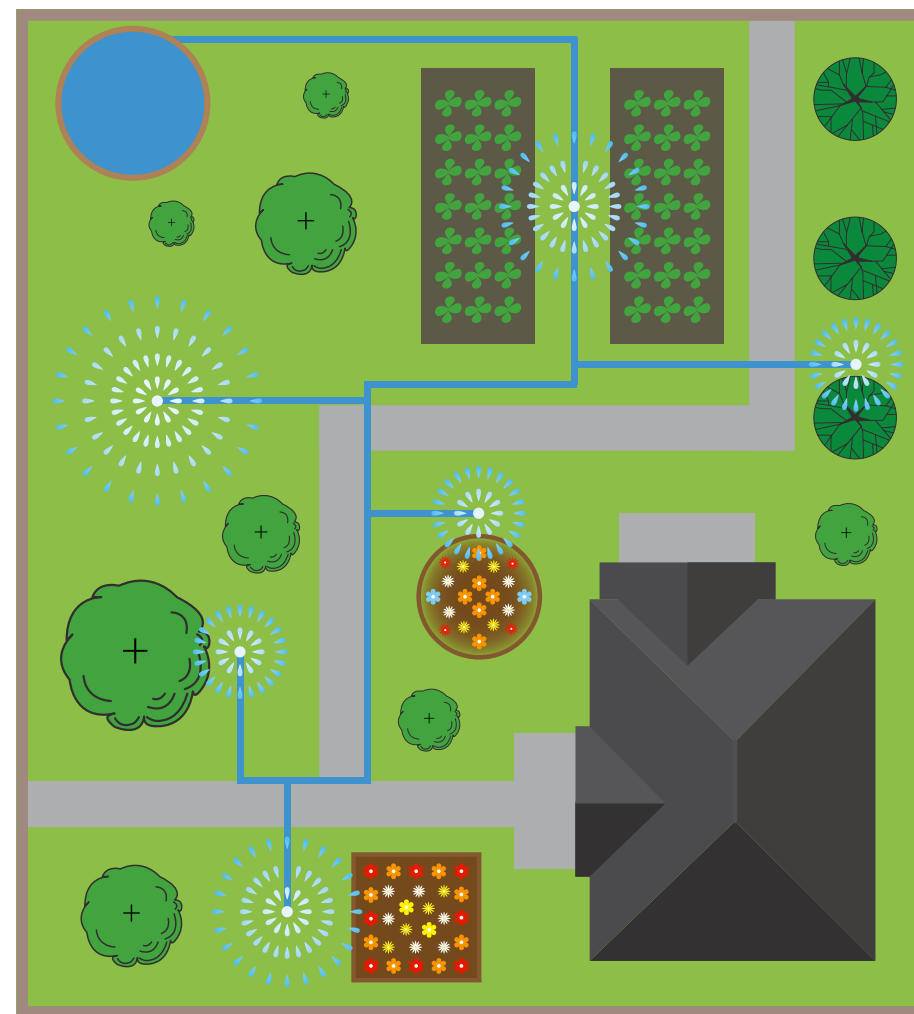

Система автоматического полива обеспечивает качественный и постоянный полив вашего сада, теплицы. Растения будут обеспечены влагой независимо от погоды или вашего присутствия.